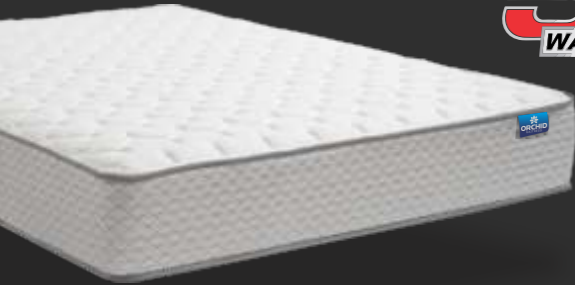

www.orchidmattress.com

ORCHID
MATTRESS
Your Life Matters

dale

Bonnell Spring Mattress

5 YEARS WARRANTY

Standard Size		Price	
Millimeters	Inches	6"	8"
1829x762	72x30	6600	7800
1829x915	72x36	7900	9350
1829x1219	72x48	10500	12450
1829x1524	72x60	13150	15560
1829x1829	72x72	15780	18800
1905x762	75x30	6900	8125
1905x915	75x36	8230	9750
1905x1219	75x48	10950	12975
1905x1524	75x60	13700	16200
1905x1829	75x72	16450	19600
1981x762	78x30	7200	8450
1981x915	78x36	8560	10150
1981x1219	78x48	11390	13500
1981x1524	78x60	14250	16850
1981x1829	78x72	17100	20400