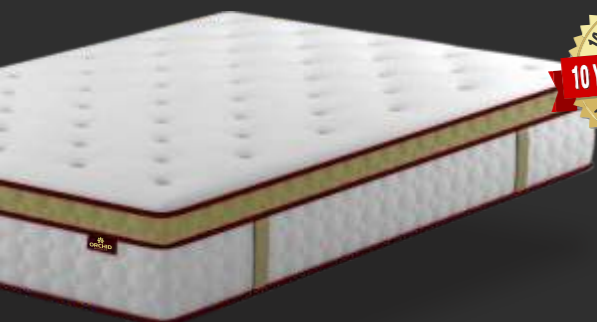

www.orchidmattress.com

ORCHID
MATTRESS
Your Life Matters

dale

Bonnell Spring Mattress

5 YEARS WARRANTY

Standard Size		Price	
Millimeters	Inches	6"	8"
1829x762	72x30	6600	7800
1829x915	72x36	7900	9350
1829x1219	72x48	10500	12450
1829x1524	72x60	13150	15560
1829x1829	72x72	15780	18800
1905x762	75x30	6900	8125
1905x915	75x36	8230	9750
1905x1219	75x48	10950	12975
1905x1524	75x60	13700	16200
1905x1829	75x72	16450	19600
1981x762	78x30	7200	8450
1981x915	78x36	8560	10150
1981x1219	78x48	11390	13500
1981x1524	78x60	14250	16850
1981x1829	78x72	17100	20400

haze

Bonnell Spring Mattress

5 YEARS WARRANTY

Standard Size		Price	
Millimeters	Inches	8"	10"
1829x762	72x30	10650	11500
1829x915	72x36	12750	13780
1829x1219	72x48	17000	18350
1829x1524	72x60	21250	22950
1829x1829	72x72	25500	27550
1905x762	75x30	11100	12000
1905x915	75x36	13300	14360
1905x1219	75x48	17700	19120
1905x1524	75x60	22150	23950
1905x1829	75x72	26500	28600
1981x762	78x30	11550	12480
1981x915	78x36	13850	14960
1981x1219	78x48	18400	19870
1981x1524	78x60	23050	24900
1981x1829	78x72	27560	29800

Reverie

Bonnell Spring Mattress

10 YEARS WARRANTY

Standard Size		Price	
Millimeters	Inches	8"	10"
1829x762	72x30	11380	12300
1829x915	72x36	13650	14750
1829x1219	72x48	18190	19650
1829x1524	72x60	22750	24600
1829x1829	72x72	27300	29500
1905x762	75x30	11850	12800
1905x915	75x36	14220	15360
1905x1219	75x48	18950	20470
1905x1524	75x60	23700	25600
1905x1829	75x72	28450	30750
1981x762	78x30	12350	13350
1981x915	78x36	14800	16000
1981x1219	78x48	19700	21300
1981x1524	78x60	24650	26600
1981x1829	78x72	29600	31980